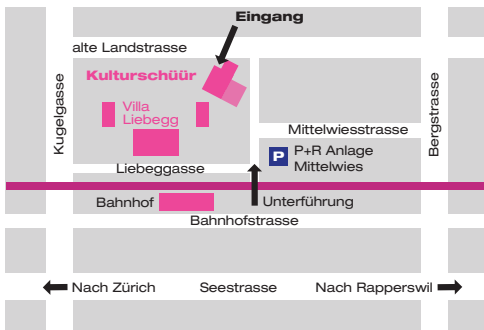

ARTI SCHOCKE KULTUR- SCHÜÜR

30.06. -
16.07.23

Öffnungszeiten Gruppen- ausstellung

Mittwoch und Freitag:
17 bis 20 Uhr

Samstag und Sonntag:
14 bis 17 Uhr

Vernissage

Freitag, 30. Juni
17 bis 20 Uhr

Finissage

Sonntag, 16. Juli
11 bis 17 Uhr mit
Matinée ab 11.30 Uhr

Kulturschüür Liebegg
 Schifffahrtsmuseum - Heimethus
 Alte Landstrasse 230, 8708 Männedorf

www.artischock.ch
info@artischock.ch

Bitte benutzen Sie die Parkplätze bei der P+R Anlage Mittelwies.
 Ca. 200 Meter bis zur Kulturschüür.